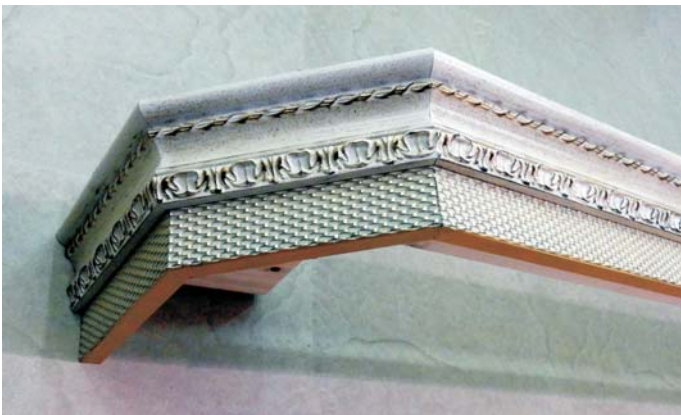

P Luis venez + ПАС-11 (обернений) (13 см) Поворот