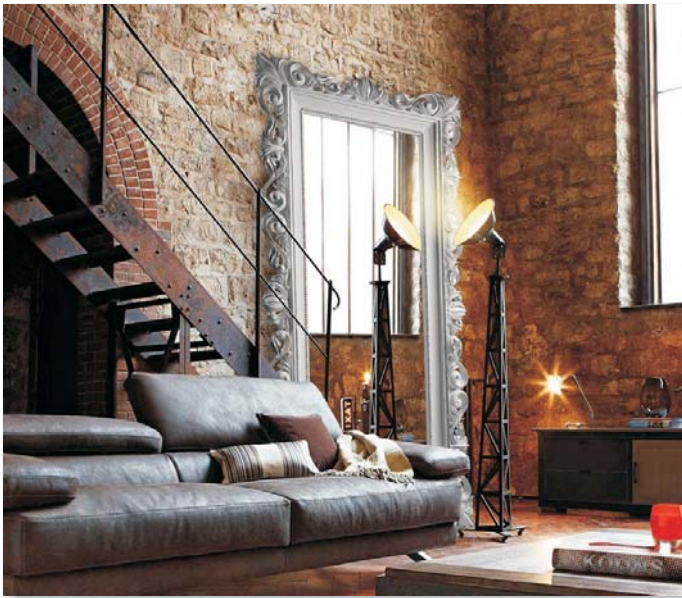

# Оформлення дзеркал в рами з «Дизайн багету»

Дзеркало та поличка з багету Диз-001

Дзеркало та поличка з багету Диз-001

Рама з багету Диз-001 в інтер'єрі, 1

Рама з багету Диз-002 з дзеркалом в інтер'єрі

Підвісна настінна шафа для ванної кімнати з дверцятками «Дизайн багету - 002» з дзеркалом