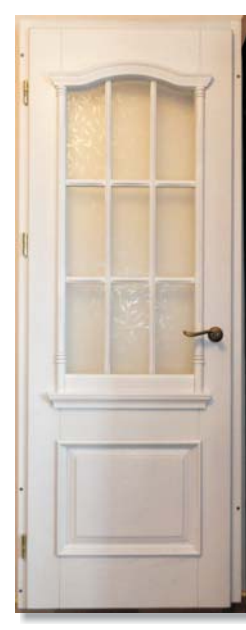

Двері та сходи з масива дуба та сосни

Виконання замовлення протягом трьох місяців